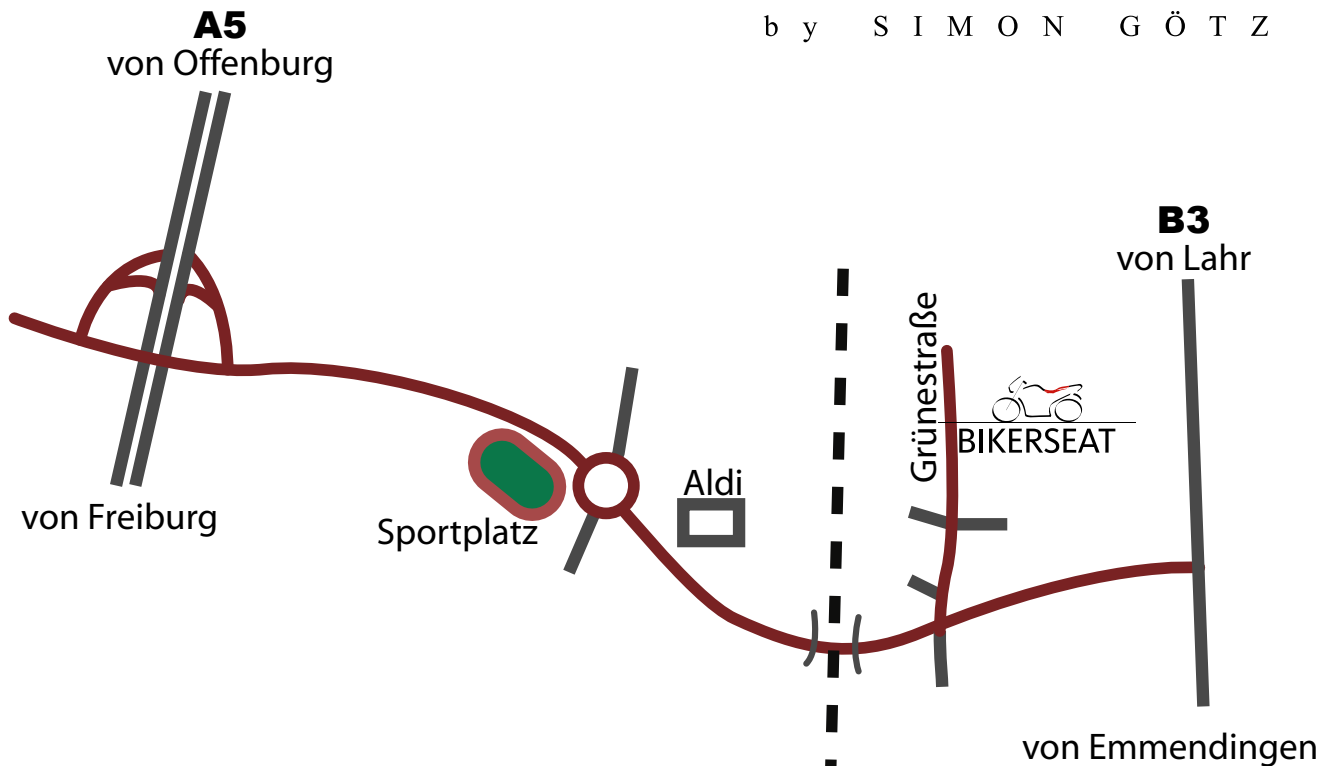

BIKERSEAT

b y S I M O N G Ö T Z

Anfahrt

Von der Autobahn

- Ausfahrt Herbolzheim (58)
- Nach Herbolzheim
- Im Kreisverkehr geradeaus
- Nach der Bahnunterführung links in die Grünestraße 12A

Von der B3 aus Lahr

- Ortseinfahrt Herbolzheim
- Erste Straße rechts
- Nach zweiter Fußgängerampel rechts in die Grünestraße 12A

Von der B3 aus Emmendingen

- Durch Herbolzheim
- Links abbiegen Richtung Rheinhausen
- Nach zweiter Fußgängerampel rechts in die Grünestraße 12A